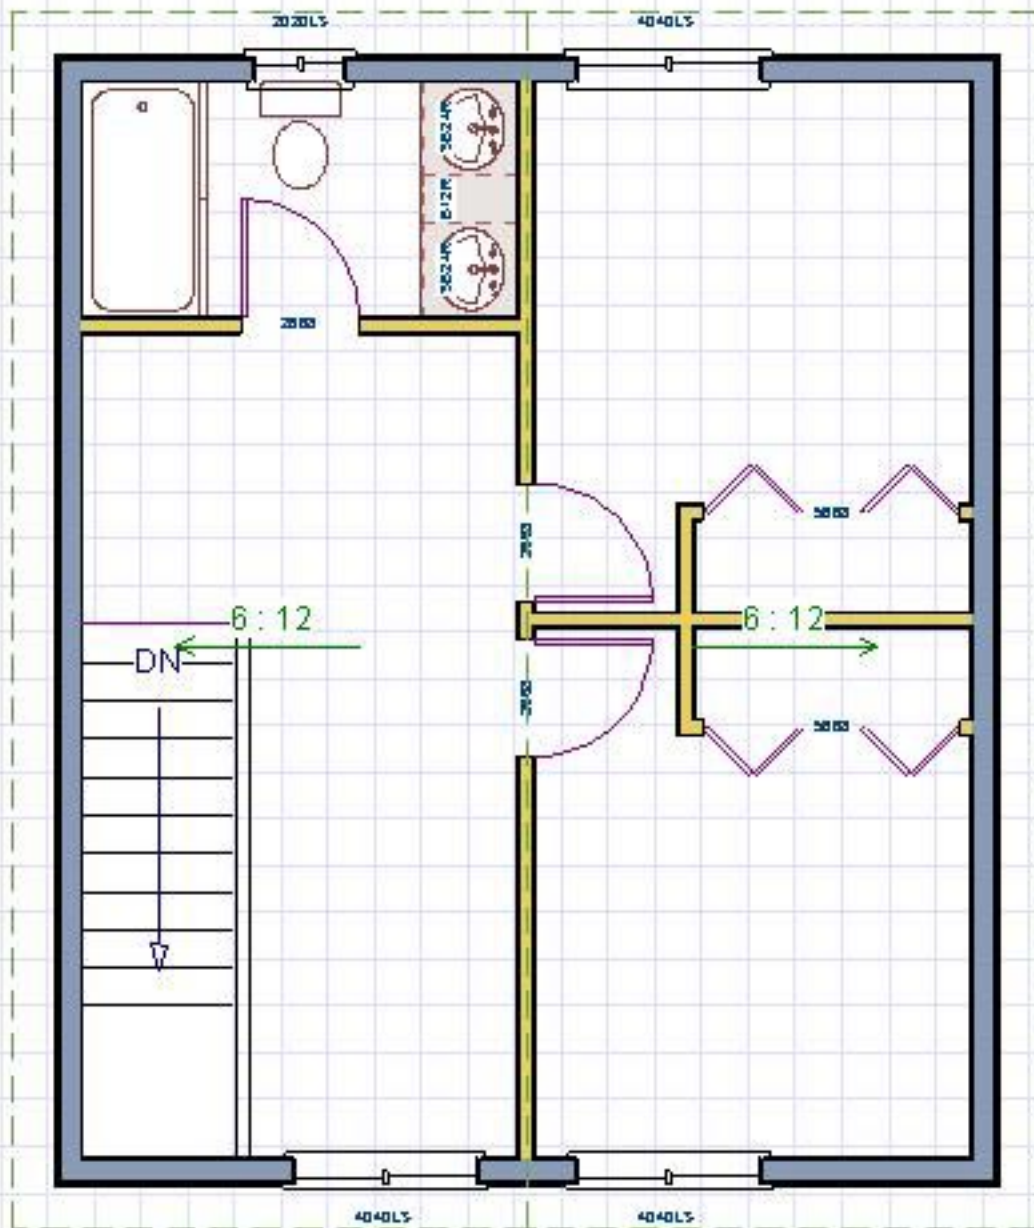

LIVING AREA
 480 sq ft

LIVING AREA
433 sq ft